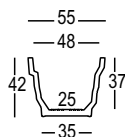

REBELOT

DESIGN
MATTEO RAGNI
2007

REBELOT 55

Material: Polietilene / Polyethylene

Capacity:

Art. 6268 - Lt 1,2
Art. 6231, 6531, 6831 - Lt 25
Art. 6232, 6532, 6832 - Lt 46
Art. 6233, 6533, 6833 - Lt 76
Art. 6224, 6524, 6824 - Lt 904

Gross Weight:

Art. 6268 - Kg 0,7
Art. 6231, 6531, 6831 - Kg 2,6 - 3,8 - 3,8
Art. 6232, 6532, 6832 - Kg 3,7 - 5,5 - 5,5
Art. 6233, 6533, 6833 - Kg 5,6 - 8,1 - 8,1
Art. 6224, 6524, 6824 - Kg 48,3 - 52,3 - 52,3

Use: **INDOOR / OUTDOOR**

Vaso dallo stile irregolare. Nel dialetto milanese, "rebelot" significa "caos" ed è proprio l'apparente caotico cambio di piani che caratterizza la forma. La disponibilità in 5 formati diversi, lo rendono ideale per piante o decorazioni vegetali di diverse dimensioni. Nella versione maxi si rende particolarmente adatto ad hall di ambienti collettivi o spazi aperti.

Irregular style vase. In the Milanese dialect, "rebelot" means "chaos" and that is the apparent chaotic change of plans that characterizes the shape. The availability of 5 different formats, makes it ideal for plants or different size plant decorations. The maxi version is particularly suitable for halls of community environments or outdoors.

COLORI BASE / BASIC COLOURS

Art. 6268 | **MINI REBELOT**

C2 Bianco C2
White C2

74 Fucsia
Fuchsia

86 Verde acido
Acid green

COLORI BASE / BASIC COLOURS

Art. 6231 | **REBELOT 45**

Art. 6232 | **REBELOT 55**

Art. 6233 | **REBELOT 65**

Art. 6224 | **REBELOT**

C2 Bianco C2
White C2

86 Verde acido
Acid green

87 Nero perla
Pearl black

LACCATI / LACQUERED

Art. 6531 | **REBELOT 45**

Art. 6532 | **REBELOT 55**

Art. 6533 | **REBELOT 65**

Art. 6524 | **REBELOT**

D7 Rosso oriente
Orient red

03 Bianco
White

07 Nero
Black

86 Verde acido
Acid green

METALLIZZATI / METALLIZED

Art. 6831 | **REBELOT 45**

Art. 6832 | **REBELOT 55**

Art. 6833 | **REBELOT 65**

Art. 6824 | **REBELOT**

C8 Argento
Silver