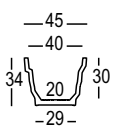

REBELOT

DESIGN
MATTEO RAGNI
2007

REBELOT 45

Material: Polietilene / Polyethylene

Capacity:

Art. 6268 - Lt 1,2
Art. 6231, 6531, 6831 - Lt 25
Art. 6232, 6532, 6832 - Lt 46
Art. 6233, 6533, 6833 - Lt 76
Art. 6224, 6524, 6824 - Lt 904

Gross Weight:

Art. 6268 - Kg 0,7
Art. 6231, 6531, 6831 - Kg 2,6 - 3,8 - 3,8
Art. 6232, 6532, 6832 - Kg 3,7 - 5,5 - 5,5
Art. 6233, 6533, 6833 - Kg 5,6 - 8,1 - 8,1
Art. 6224, 6524, 6824 - Kg 48,3 - 52,3 - 52,3

Use: **INDOOR / OUTDOOR**

Vaso dallo stile irregolare. Nel dialetto milanese, "rebelot" significa "caos" ed è proprio l'apparente caotico cambio di piani che caratterizza la forma. La disponibilità in 5 formati diversi, lo rendono ideale per piante o decorazioni vegetali di diverse dimensioni. Nella versione maxi si rende particolarmente adatto ad hall di ambienti collettivi o spazi aperti.

Irregular style vase. In the Milanese dialect, "rebelot" means "chaos" and that is the apparent chaotic change of plans that characterizes the shape. The availability of 5 different formats, makes it ideal for plants or different size plant decorations. The maxi version is particularly suitable for halls of community environments or outdoors.

COLORI BASE / BASIC COLOURS

Art. 6268 | **MINI REBELOT**

C2 Bianco C2
White C2

74 Fucsia
Fuchsia

86 Verde acido
Acid green

COLORI BASE / BASIC COLOURS

Art. 6231 | **REBELOT 45**

Art. 6232 | **REBELOT 55**

Art. 6233 | **REBELOT 65**

Art. 6224 | **REBELOT**

C2 Bianco C2
White C2

86 Verde acido
Acid green

87 Nero perla
Pearl black

LACCATI / LACQUERED

Art. 6531 | **REBELOT 45**

Art. 6532 | **REBELOT 55**

Art. 6533 | **REBELOT 65**

Art. 6524 | **REBELOT**

D7 Rosso oriente
Orient red

03 Bianco
White

07 Nero
Black

86 Verde acido
Acid green

METALLIZZATI / METALLIZED

Art. 6831 | **REBELOT 45**

Art. 6832 | **REBELOT 55**

Art. 6833 | **REBELOT 65**

Art. 6824 | **REBELOT**

C8 Argento
Silver