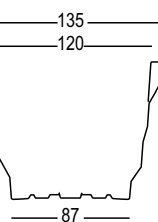

REBELOT

Material: Polietilene / Polyethylene

Capacity:

Art. 6268 - Lt 1,2
Art. 6231, 6531, 6831 - Lt 25
Art. 6232, 6532, 6832 - Lt 46
Art. 6233, 6533, 6833 - Lt 76
Art. 6224, 6524, 6824 - Lt 904

Gross Weight:

Art. 6268 - Kg 0,7
Art. 6231, 6531, 6831 - Kg 2,6 - 3,8 - 3,8
Art. 6232, 6532, 6832 - Kg 3,7 - 5,5 - 5,5
Art. 6233, 6533, 6833 - Kg 5,6 - 8,1 - 8,1
Art. 6224, 6524, 6824 - Kg 48,3 - 52,3 - 52,3

Use: **INDOOR / OUTDOOR**

Vaso dallo stile irregolare. Nel dialetto milanese, "rebelot" significa "caos" ed è proprio l'apparente caotico cambio di piani che caratterizza la forma. La disponibilità in 5 formati diversi, lo rendono ideale per piante o decorazioni vegetali di diverse dimensioni. Nella versione maxi si rende particolarmente adatto ad hall di ambienti collettivi o spazi aperti.

Irregular style vase. In the Milanese dialect, "rebelot" means "chaos" and that is the apparent chaotic change of plans that characterizes the shape. The availability of 5 different formats, makes it ideal for plants or different size plant decorations. The maxi version is particularly suitable for halls of community environments or outdoors.

COLORI BASE / BASIC COLOURS

Art. 6268 | **MINI REBELOT**

C2 Bianco C2
White C2

74 Fucsia
Fuchsia

86 Verde acido
Acid green

COLORI BASE / BASIC COLOURS

Art. 6231 | **REBELOT 45**

Art. 6232 | **REBELOT 55**

Art. 6233 | **REBELOT 65**

Art. 6224 | **REBELOT**

C2 Bianco C2
White C2

86 Verde acido
Acid green

87 Nero perla
Pearl black

LACCATI / LACQUERED

Art. 6531 | **REBELOT 45**

Art. 6532 | **REBELOT 55**

Art. 6533 | **REBELOT 65**

Art. 6524 | **REBELOT**

D7 Rosso oriente
Orient red

03 Bianco
White

07 Nero
Black

86 Verde acido
Acid green

METALLIZZATI / METALLIZED

Art. 6831 | **REBELOT 45**

Art. 6832 | **REBELOT 55**

Art. 6833 | **REBELOT 65**

Art. 6824 | **REBELOT**

C8 Argento
Silver