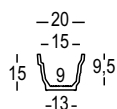

MINI REBELOT