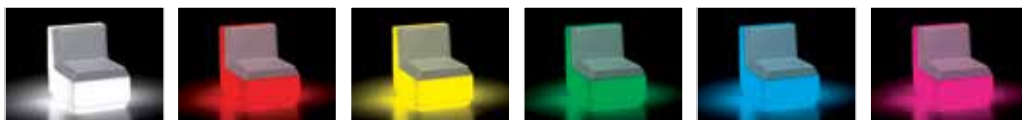

BIG CUT MODULE LIGHT

DESIGN
MATALI CRASSET
2013

RGB LED COLOURS / RGB LED COLOURS

Materials:
Polietilene / Polyethylene
DryFeel S
EVA

Gross Weight: Kg 22

Use: **INDOOR / OUTDOOR**

Modulo luminoso che può essere utilizzato singolarmente o accostato ad uno o più elementi della famiglia "Big Cut", generando un divano dalla proporzione lineare desiderata. Completati di cuscini adatti sia all'indoor che all'outdoor.

A luminous module that can be used alone or in combination with one or more elements of the "Big Cut" family to create a linear sofa with the desired proportions. Provided with cushions for both indoor and outdoor use.