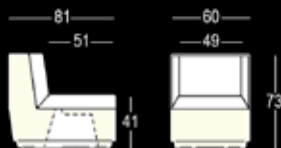

BIG CUT MODULE LIGHT

DESIGN
MATALI CRASSET
2013

RGB LED COLOURS / RGB LED COLOURS

Materials:
Polietilene / Polyethylene
DryFeel S
EVA

Gross Weight: Kg 22

Use: **INDOOR / OUTDOOR**

Modulo luminoso che può essere utilizzato singolarmente o accostato ad uno o più elementi della famiglia "Big Cut", generando un divano dalla proporzione lineare desiderata. Completati di cuscini adatti sia all'indoor che all'outdoor.

A luminous module that can be used alone or in combination with one or more elements of the "Big Cut" family to create a linear sofa with the desired proportions. Provided with cushions for both indoor and outdoor use.

Lunghezza cavo / Wire length:
INDOOR 370 cm; OUTDOOR 280 cm

INDOOR / OUTDOOR

COLORI BASE / BASIC COLOURS

Ecopelle / Sky

L9  Neutro-Bianco
Neutral-White

Tessuto tecnico / Technical fabric

M0  Neutro-Arancione
Neutral-Orange